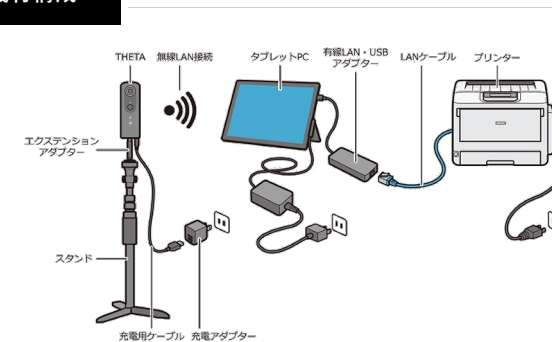

RICOH 360 Snap

ワンショットで360°の写真や動画が撮影できるRICOH THETA。
360 Snapは、RICOH THETAで撮影した360°の画像を、
カードやペーパークラフトにして思い出として参加者にプレゼントできます。

体験の流れ

- ☑ シンプルな使い方で運用面も手軽で安心
撮影してメッセージを書くだけなので、誰でも簡単に参加可能

Step1 写真を撮る

Step2 メッセージを書く

Step3 記念に持ち帰る

実施例

機材構成

3つの特徴

360° 撮影できるカメラ"THETA"を使ったユニークな写真撮影ができる360Snap
その人気の特徴を3つご紹介いたします。

01 様々な撮影・出力パターン

全天球画像の特長を活かすため、THETAの撮影方法や印刷方法が選択可能。

撮影パターン

RICOH
360 Snap
Wireless
connect
application

撮影スポットに
THETAを固定して撮影

RICOH
360 Snap
USB
connect
application

THETAを
自由に持ち歩いて撮影

印刷パターン

はがきサイズカード

ミラーボール

リトルプラネット